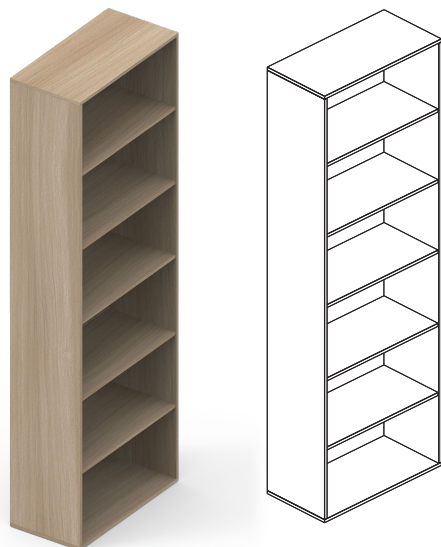

THÔNG SỐ SẢN PHẨM

TỦ HỒ SƠ CAO

HC-2020-03

Ngang (W) 800mm Sâu (D) 400mm Cao (H) 2020mm

Độ dày ván (Board thickness) 18mm

HC-2020-02

Ngang (W) 800mm Sâu (D) 400mm Cao (H) 2020mm

Độ dày ván (Board thickness) 18mm

HC-2020-04

Ngang (W) 800mm Sâu (D) 400mm Cao (H) 2020mm

Độ dày ván (Board thickness) 18mm

THÔNG SỐ SẢN PHẨM

TỦ HỒ SƠ CAO

HC-2418-01

Ngang (W) 800mm Sâu (D) 400mm Cao (H) 2418mm

Độ dày ván (Board thickness) 18mm

THÔNG SỐ SẢN PHẨM

TỦ HỒ SƠ CAO

HC-2418-03

Ngang (W) 800mm Sâu (D) 400mm Cao (H) 2418mm

Độ dày ván (Board thickness) 18mm

HC-2418-02

Ngang (W) 800mm Sâu (D) 400mm Cao (H) 2418mm

Độ dày ván (Board thickness) 18mm