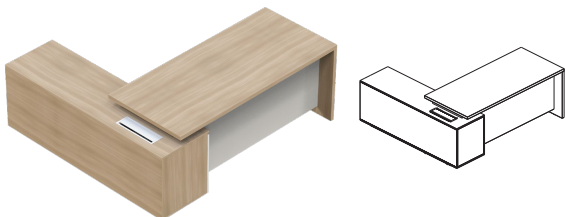

BÀN LÃNH ĐẠO

Bàn Woodi

Code	Dài (W)	Rộng (D)	Cao (H)
BGD01-1816	Bàn: 1800mm	700mm	750mm
	Tủ : 1600mm	450mm	630mm
BGD01-2018	Bàn: 2000mm	800mm	750mm
	Tủ : 1800mm	450mm	630mm

Độ dày ván (Board thickness)
36mm